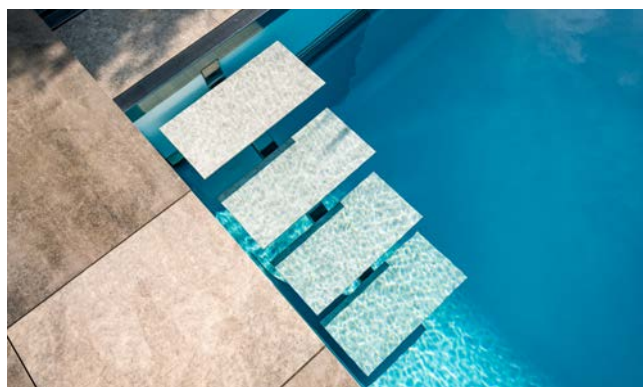

FOTOS: LÖWENZAHN.CH, LEIDENFROST-POOL

Mit seiner klaren Formensprache liegt der Pool „LOFT 2 S“ ganz im Trend moderner Gartengestaltung.

»Edle Ambiente-Beleuchtung schafft eine angenehme Licht-Atmosphäre«

Chillout-Bereich fürs Relaxen nach dem Schwimmen.

Die Verbindung von Wasser, Wellness und Aktivität im eigenen Garten bietet ein Höchstmaß an Lebensqualität, die immer mehr Hausbesitzer zu schätzen wissen. Der österreichische Schwimmbeckenhersteller Leidenfrost – die Poolmanufaktur – hat sich auf formschöne und qualitativ hochwertige Schwimmbecken aus Glasfaserverbundwerkstoff spezialisiert. Die Firma Leidenfrost setzt seit Jahren mit ihren hochwertigen Schwimmbecken Maßstäbe in Sachen Ästhetik und Funktionalität.

Ein besonderes Highlight im Sortiment ist das beeindruckende Poolmodell „LOFT 2 S“. Dieses zeitgemäße Schwimmbecken gibt es jetzt auch mit 10 m Länge. Das „LOFT 2 S“ ist nicht einfach nur ein Pool, sondern ein Designstatement für jeden Garten oder die Terrassenanlage. Mit seinen klaren Linien, hochwertigen Materialien und vielfältigen Ausstattungsmöglichkeiten setzt es Maßstäbe in Sachen Ästhetik im privaten Poolbereich. So verleiht die schmale, schwebende Treppe,

Die Stufen der Einstiegstreppe scheinen im Wasser zu schweben.

Kunden wird zum Pool eine Vielzahl an attraktiven Ausstattungsmöglichkeiten geboten wie eine leistungsstarke Gegenstromanlage oder ein Modulschacht-System, in dem die Technik integriert ist.