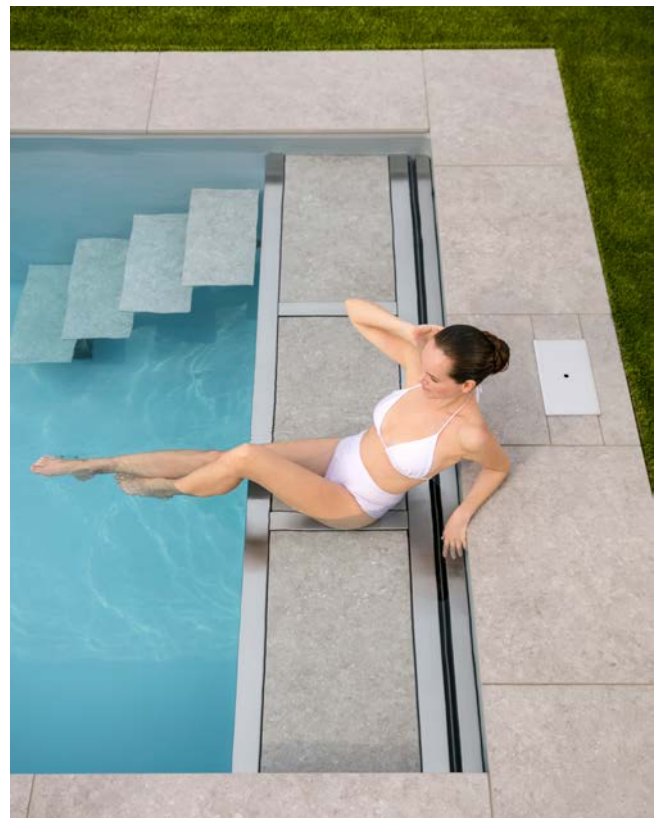

Unter der FLATzone verbirgt sich die optionale Rollladen-Abdeckung.

LEIDENFROST-POOL GMBH: JOSEF WIMMER STRASSE 1-4, A-3730 EGGENBURG

NIEDERLASSUNG POOLPARK KOPPL: HABACH 35, A-5321 KOPPL, TEL.: 0043/2984/2689, OFFICE@LEIDENFROST.AT, WWW.LEIDENFROST.AT