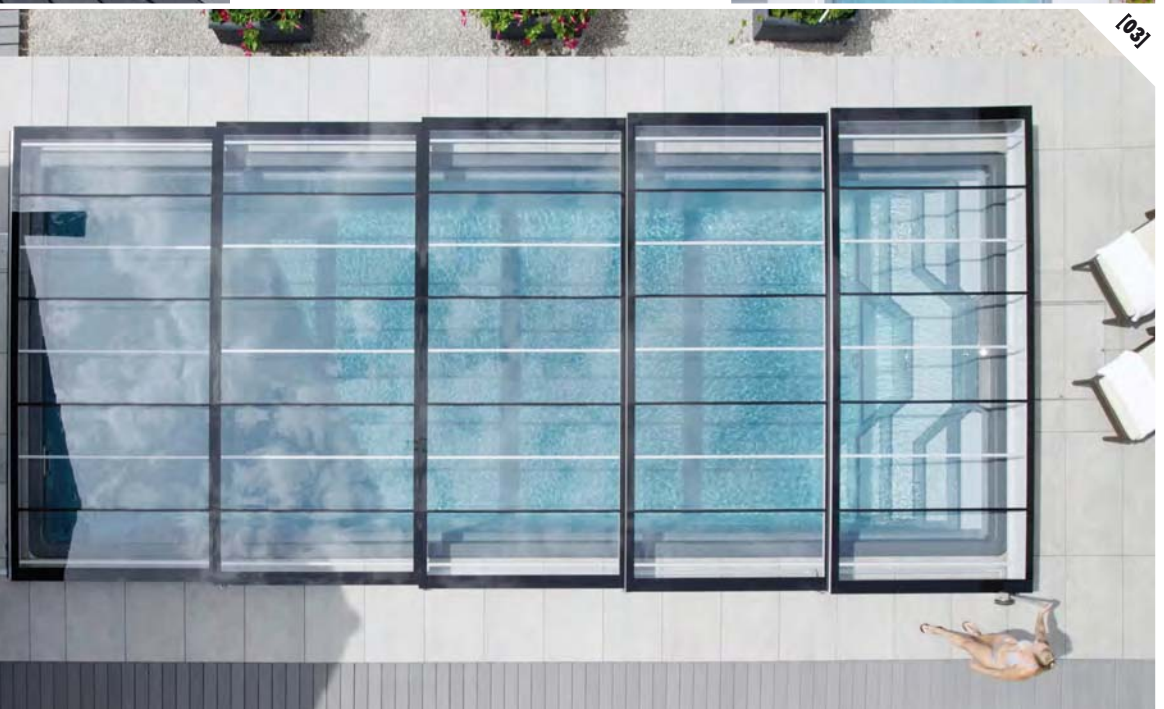

# MAXIMALER SCHUTZ, MINIMALISTISCHE OPTIK

Waren in der Vergangenheit bei privaten Schwimmbadbesitzern eher große Schiebehallen gefragt, geht der Trend heute zu möglichst niedrigen und minimalistischen Varianten. Eine solche Überdachung mit Echtglas, die besser zur Architektur des Hauses passt, wünschte sich auch dieser Poolbesitzer, um das 17 Jahre alte Vorgängermodell zu ersetzen.

**[02]** *Designhighlight: Die superflache Überdachung „E2G“ von Aura beeindruckt nicht nur mit ihrem eleganten Design, sondern auch mit ihrer Funktionalität. [03] Das Einscheibensicherheitsglas und das Aluminiumprofil gewährleisten nicht nur Sicherheit, sondern auch Langlebigkeit und Witte-rungsbeständigkeit. [04] Mit dem „Swing-E“-Schiebegriff wird das Öffnen und Schließen dieser Überdachung zum Kinderspiel – ein echter Komfortgewinn.*

## GLASKLAR

Dank ihres innovativen Designs verfügt die „E2G“ über ein isolierendes Luftpolster zwischen der Wasseroberfläche und der Verglasung. Dadurch wird nicht nur die Wärmeisolierung verbessert, sondern auch der Eintrag von Schmutz drastisch reduziert. Die raffinierte Konstruktion der Abdeckung beinhaltet ein verborgenes Rahmenprofil und eine geschickt über den Rahmen geführte Verglasung. Dies verleiht der Abdeckung eine schlanke Optik und sorgt für eine nahtlose Integration in Ihre Poolumgebung. Für zusätzlichen Komfort bieten wir optional auch eine elektrische Unterstützung mit unserem Swing-E System an. | [www.aura.co.at](http://www.aura.co.at)