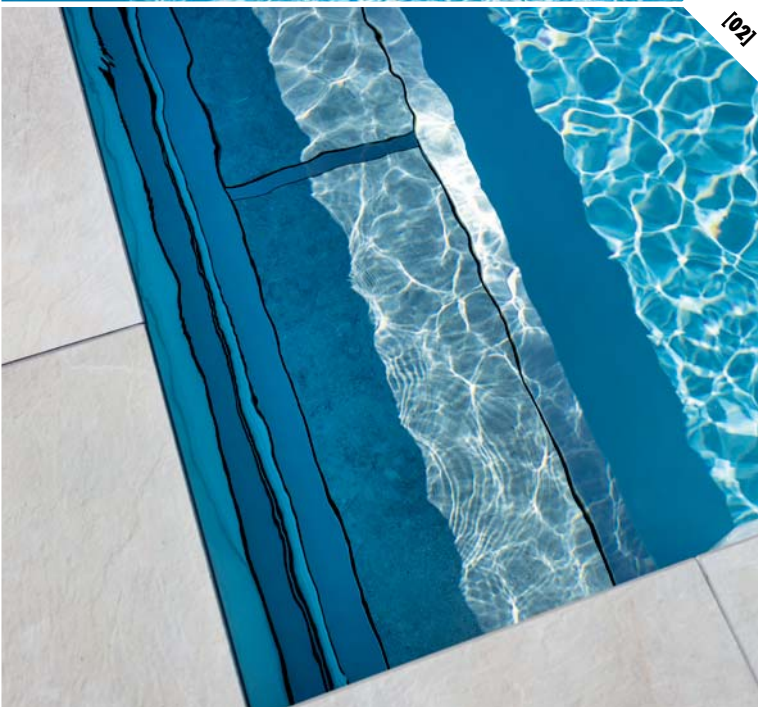

066

[04]

[01] Auch Living-Accessoires wie die stylische Gartendusche, die an Sommer-
tagen für einen extra Frischekick sorgt, folgen der Ästhetik des modernen
Schwimmbeckens. **[02]** An der Kopfseite des Pools befindet sich ein in das
Becken integrierter Rollladenschacht. **[03]** Die Farbe „Papyrus“ verleiht dem
Wasser natürliches Strahlen, das perfekt mit der umgebenden Garten-
gestaltung harmoniert. **[04]** Vom liebevoll gestalteten Terrassenbereich
hat man die Wellnessoase bestens im Blick. **[05]** Praktisch: Über eine in
die Beckenumrandung integrierte Klappe kann der „Leipo MSC“-Schacht
leicht erreicht werden.

[03]

[02]

[01]

MAXIMALER KOMFORT

Das Becken „Avalos“ zeigt Größe und vereint eine geräumige Schwimm- und Badefläche mit einer großzügigen „Flatzone“ und dem optionalen Schachtsystem („MSC“). Durch das klare Stufenkonzept und die gerade Linienführung wirkt der Pool geräumig und sorgt außerdem mit der Sitz- und Massagezone im Stufenbereich für viel Komfort und Erholung. Den Pooltyp „Avalos“ der Leidenfrost-Serie „Kollektion“ gibt es in drei Längen: „Avalos 750“, „Avalos 850“ und wie hier zu sehen „Avalos 950“. | www.leidenfrost.at